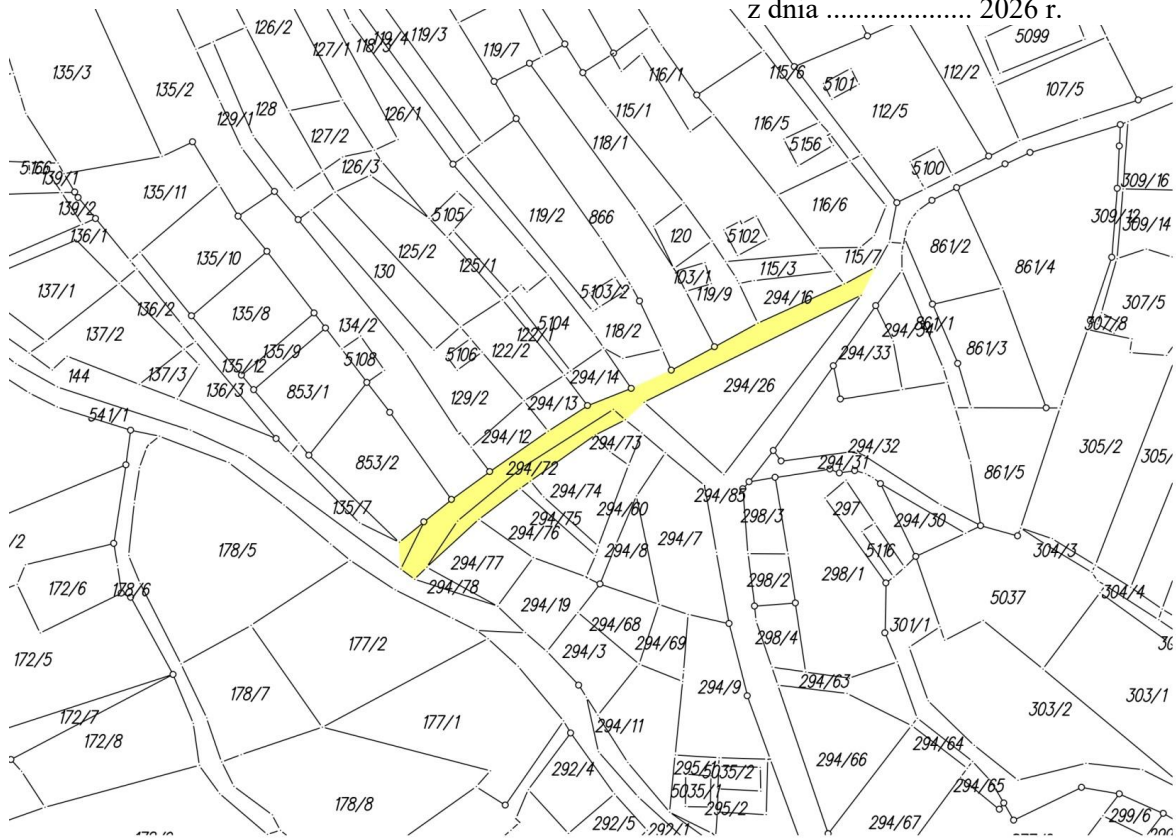

Załącznik nr 9 do uchwały nr .....
Rady Gminy Żurawica
z dnia ..... 2026 r.